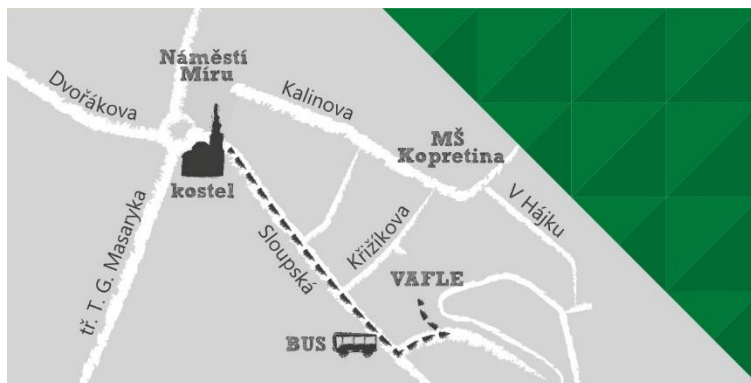

15:00 – 20:00 клуб для найстарших (16 - 26 років)

П'ятниця : 14:00 – 16:00 клуб

Rodina v centru, z.ú.

Křížkova 980

473 01 Nový Bor

RODINA
V CENTRU

KLUB

клуб