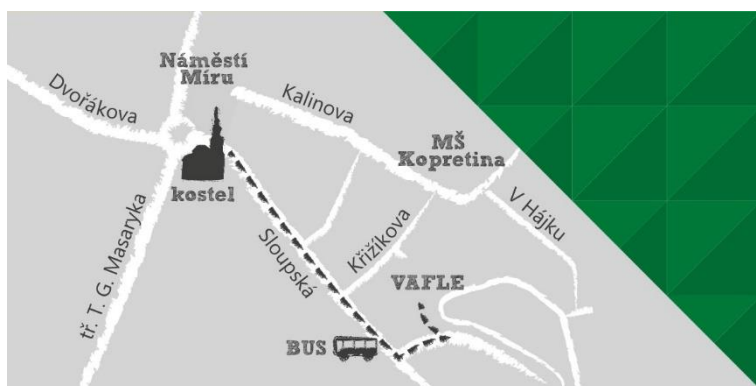

Pátek: 14:00-16:00 klub

Rodina v centru, z.ú.
Křížkova 980
473 01 Nový Bor

RODINA
V CENTRU

KLUB Vafle

Liberecký
kraj

www.rodinavcentru.cz

Ahoj,

vítáme tě v klubu Vafle, jsme rádi, že vám všem můžeme nabídnout náš prostor a můžete u nás trávit svůj volný čas. Nejsme učitelé ani úředníci, ale sociální pracovníci a naši prací je trávit čas s dětmi a mladými lidmi a být tu pro ně. Rádi se s tebou seznámíme. Můžeš za námi přijít sám nebo s kamarády, či sourozenci.